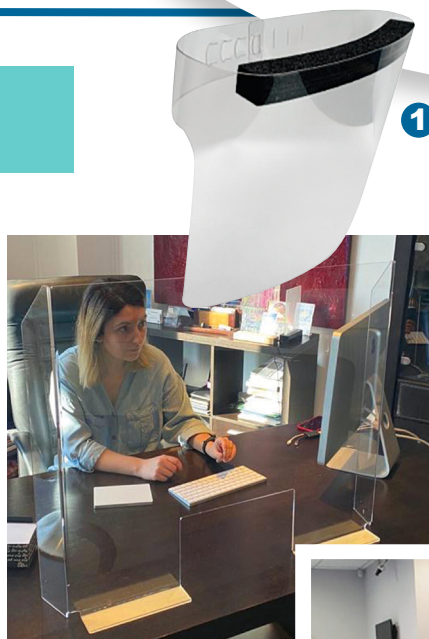

### LE BON ÉQUIPEMENT

- 1 Visière de protection en PVC cristal avec mousse noire de 20 mm sur le front pour stabiliser la visière.  
Fermeture par encliquetage.  
La visière

#### Ecrans de protection

En plexiglass 4 mm incolore stable,  
2 pieds avant et 2 pieds arrière.  
Profondeur 16 cm.

- 2 **Version bureau**  
Ouverture passe documents 1 x 30 cm.  
H 95 x L 68 cm  
Le lot de 2 écrans

- 3 **Version comptoir**  
Avec passe document central 10 x 30 cm  
pour le passage d'un terminal de paiement CB.  
H 60 x L 68cm  
L'écran

| Réf.    | Désignation                                 | Qté | Prix € HT | Total € HT |
|---------|---------------------------------------------|-----|-----------|------------|
| 1 08505 | La visière PVC cristal                      |     |           |            |
| 2 08502 | Le lot de 2 écrans plexiglas VERSION BUREAU |     |           |            |
| 3 08501 | L'écran plexiglas VERSION COMPTOIR          |     |           |            |